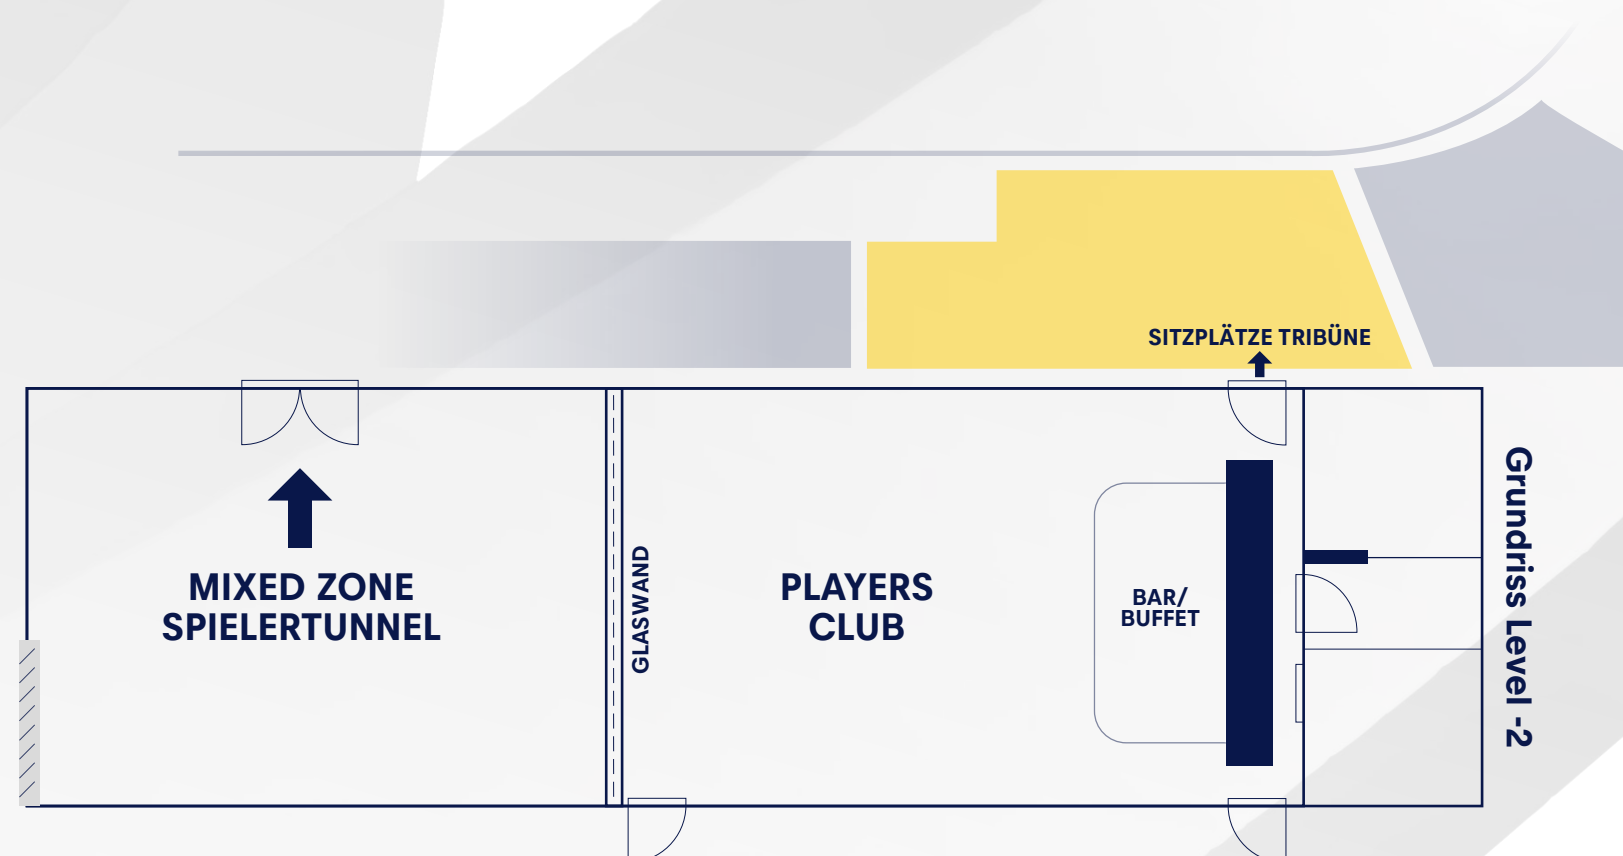

# PLAYERS CLUB

Der Players Club ist der „**Most Wanted Room**“ im SAP Garden. In diesem **exklusiven Ambiente** mit eigener Bar und Buffet erleben die Gäste den **Spielertunnel** aus nächster Nähe.

Die digital **bespielbare Glaswand** verwandelt den Raum in ein **multivisuelles Erlebnis**.

Verfolgen Sie das Spiel zudem **hautnah** auf Sitzplätzen direkt hinter der Spieler- und Trainerbank.

## HOSPITALITY NEU DEFINIERT

- ||| BIS ZU 40 GÄSTE ALS GRUPPE
- ||| EXKLUSIVES „UNTER UNS“
- ||| RAUMGRÖSSE VON 99M<sup>2</sup>
- ||| KULINARISCHER GENUSS VON CATERINGPARTNER DO & CO
- ||| DIREKT AM PULS DES SPIELS
- ||| BEHIND THE SCENES DURCH DIE NÄHE ZUM SPIELERTUNNEL